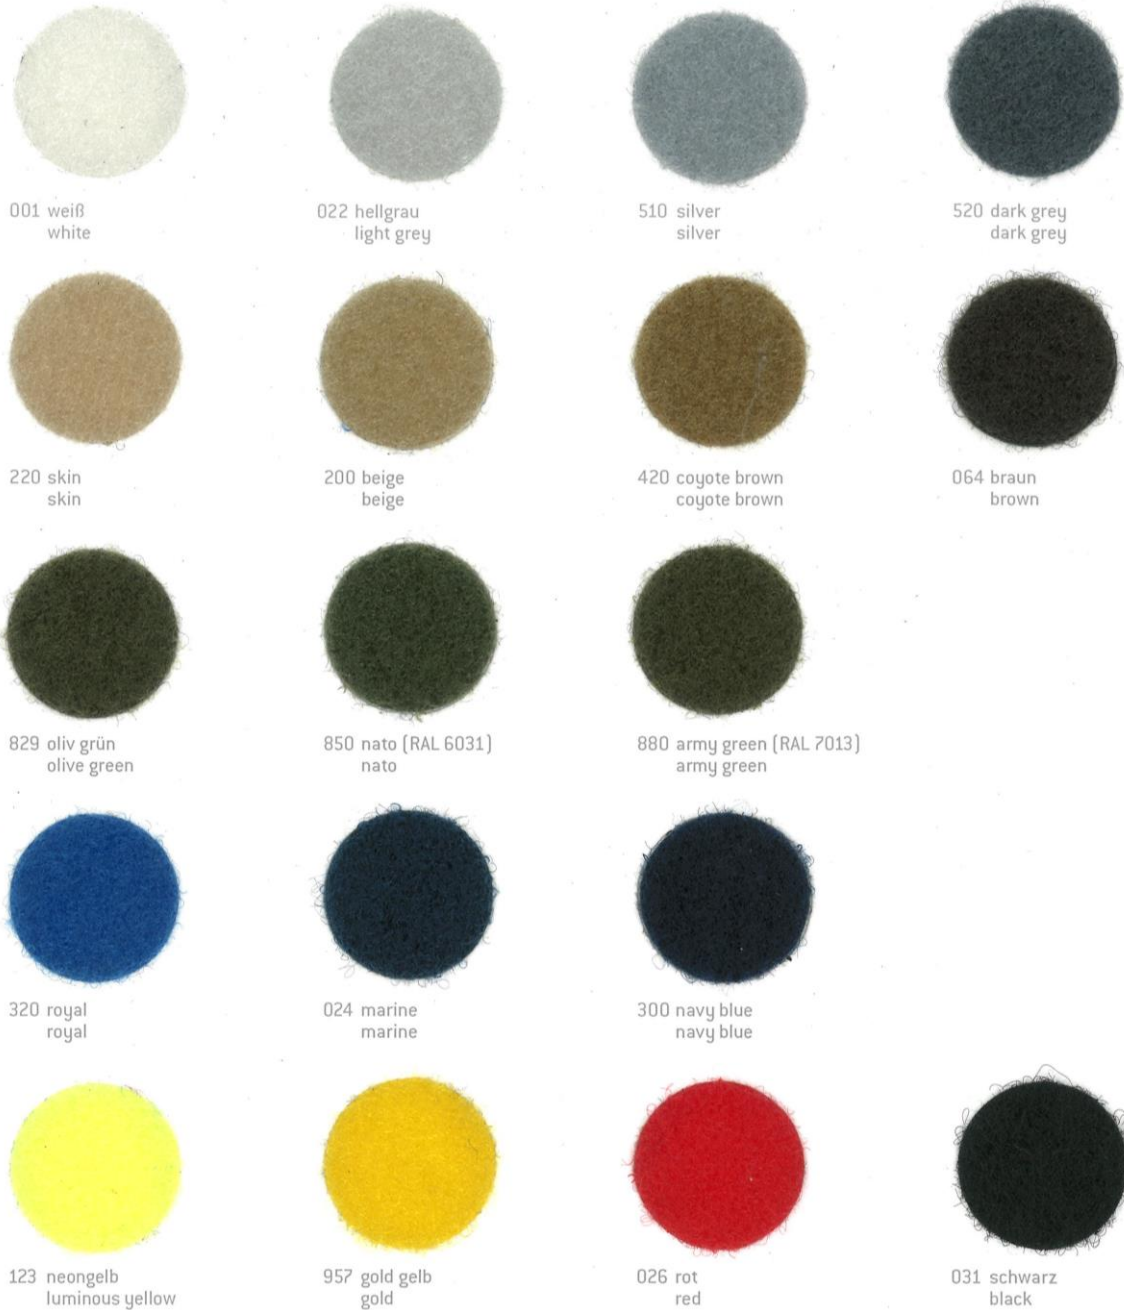

Standardfarbkarte für Klettbänder Standard colourcard for hook and loop fasteners

Bitte beachten Sie, dass die Farben der dargestellten Klettbänder aufgrund von Ihren Bildschirmeinstellungen und Druckeinstellungen von den Originalfarben abweichen können. Die Farben dienen nur zur Orientierung. Weitere Farben auf Anfrage. / Please note that the colours of hook- and loop fasteners may vary from the original because of your screen settings and printer settings. The colours are for guidance only. Further colours on request.