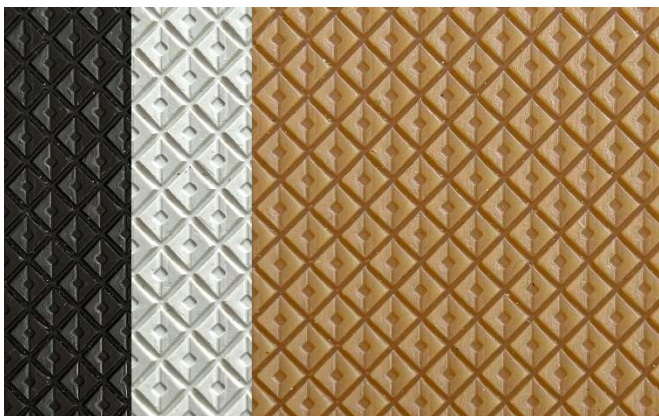

### Sohlenplatten 500x1000mm

**Bottoni 446** 4/6mm schwarz/honig/graubeige

**4mm à 46.90 CHF**

**6mm à 69.50 CHF**

**Quadro 449** 4/6mm schwarz/weiss/honig

**4mm à 46.90 CHF**

**6mm à 69.50 CHF**

**Flower 415** 2mm schwarz/honig/weiss