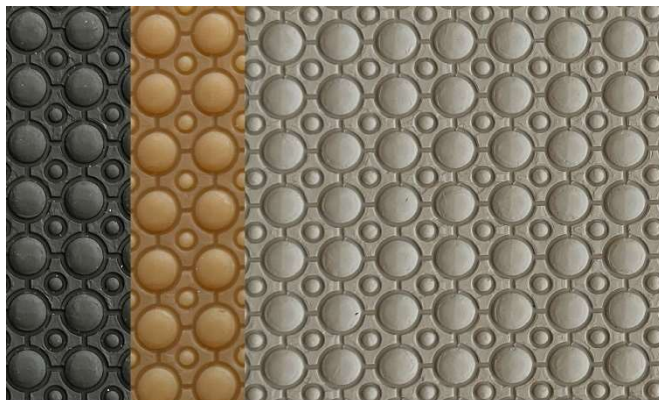

### Sohlenplatten 500x1000mm

**Bottoni 446** 4/6mm schwarz/honig/graubeige

**4mm à 46.90 CHF**

**6mm à 69.50 CHF**

**Quadro 449** 4/6mm schwarz/weiss/honig

**4mm à 46.90 CHF**

**6mm à 69.50 CHF**

**Flower 415** 2mm schwarz/honig/weiss