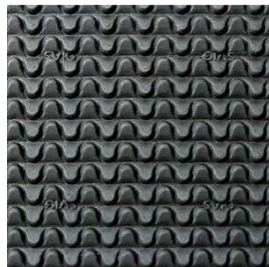

Svig Absatzplatte Art. 306
(schwarz, dunkelbraun)

4mm à CHF 28.00

6mm à CHF 38.40