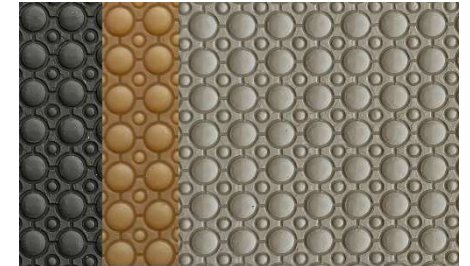

Unsere Neuheiten

Nettopreise

Sohlenplatte Bottoni Art. 446

4mm à CHF 37.50

6mm à CHF 55.60