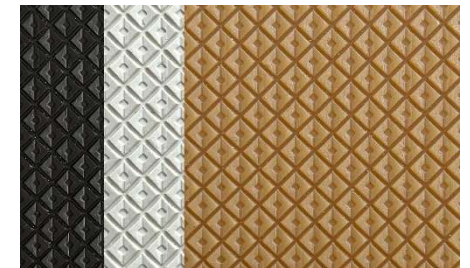

### Nettopreise

Sohlenplatte Bottoni Art. 446

4mm à CHF 37.50

6mm à CHF 55.60

Sohlenplatte Quadro Art. 449

4mm à CHF 37.50

6mm à CHF 55.60

Sohlenplatte Flower Art. 415