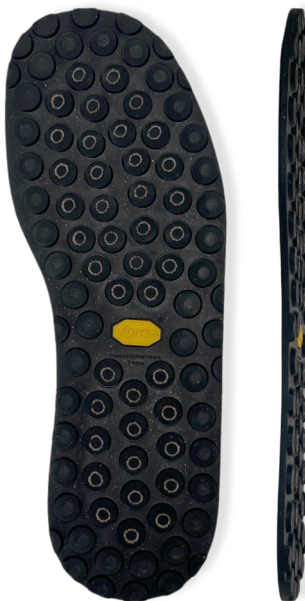

002F BOULDER MCT

Art. - Nr. N° art.	Farbe Couleur	Dicke Éps.	Grösse Taille
110020	schwarz noir	6mm	Gr. 6.5/7.5 Gr. 8/9.5 Gr. 10/10.5 Gr. 11/12 Gr. 12.5/14