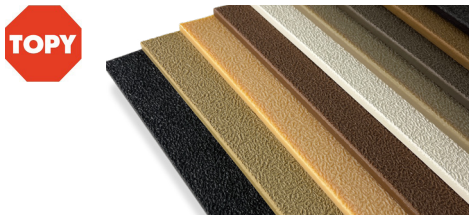

**TOPY FEINCRÊPE
ABSATZSTREIFEN**

Art.-Nr. N° art.	Farbe Couleur
10/50	
140050	sand, cognac, caramel, smoke, kiesel, braun/brun, beige, firn, schwarz/noir, dunkelbraun/brun foncé, weiss/blanc
10/60	
140051	sand, cognac, caramel, smoke, kiesel, braun/brun, beige, firn, schwarz/noir, dunkelbraun/brun foncé, weiss/blanc
8/40	
140068	braun/brun schwarz/noir

Art.-Nr. N° art.	Farbe Couleur	Format Format
60mm		
150038	havanna honig/miel schwarz/noir dunkelbraun/ brun foncé grau/gris	60×670×14mm
80mm		
150039	honig/miel schwarz/noir dunkelbraun/ brun foncé	80×670×14mm